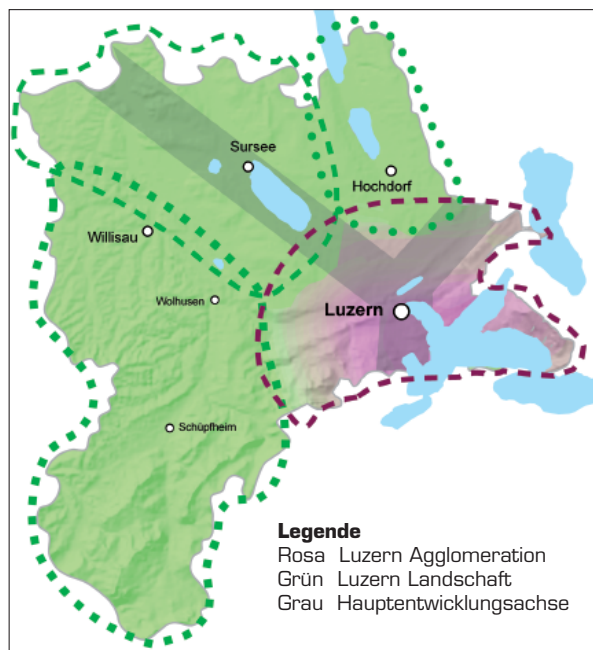

# SURSEE-MITTELLAND

Mit der Bildung und Förderung von regionalen Entwicklungsträgern werden starke Strukturen für eine effiziente Abwicklung von Raumentwicklungsaufgaben, für die gemeindeübergreifende Abstimmung und Koordination sowie für die erfolgreiche Positionierung im Standortwettbewerb der Region geschaffen.

Der Entwicklungsträger Sursee-Mittelland fördert die Zusammenarbeit zwischen, und zum Wohle der Gemeinden.

## Aufgaben des regionalen Entwicklungsträgers

Der regionale Entwicklungsträger koordiniert kommunale Aufgaben, die regional abzustimmen sind. Folgende Themen stehen im Vordergrund:

- Strategie und Abstimmung der regionalen Siedlungs-, Verkehrs- und Landschaftsplanung
- Bestimmung von regionalen Entwicklungsschwerpunkten (Wohnen, Arbeiten, Erholung, Kultur usw.)
- Umsetzung der Neuen Regionalpolitik des Bundes und der kantonalen Regionalpolitik
- Koordination von Ver- und Entsorgungsanlagen von überkommunaler Bedeutung
- Erarbeitung und Abstimmung von regionalen Freizeit- und Tourismuskonzepten sowie die Koordination von Sport- und Freizeitanlagen
- Koordination von ökologischen Aufwertungen sowie allfällige Prüfung von Parks von nationaler Bedeutung
- Regionalmarketing

## Zielstruktur der regionalen Entwicklungsträger im Kanton Luzern

Mit der Einteilung des Kantons Luzern in vier Entwicklungsträgergebiete beabsichtigt er die dezentrale Erfüllung von kantonalen Aufgaben. Bei der Einteilung berücksichtigt er die Y-Achsen für die Hauptentwicklungsgebiete.